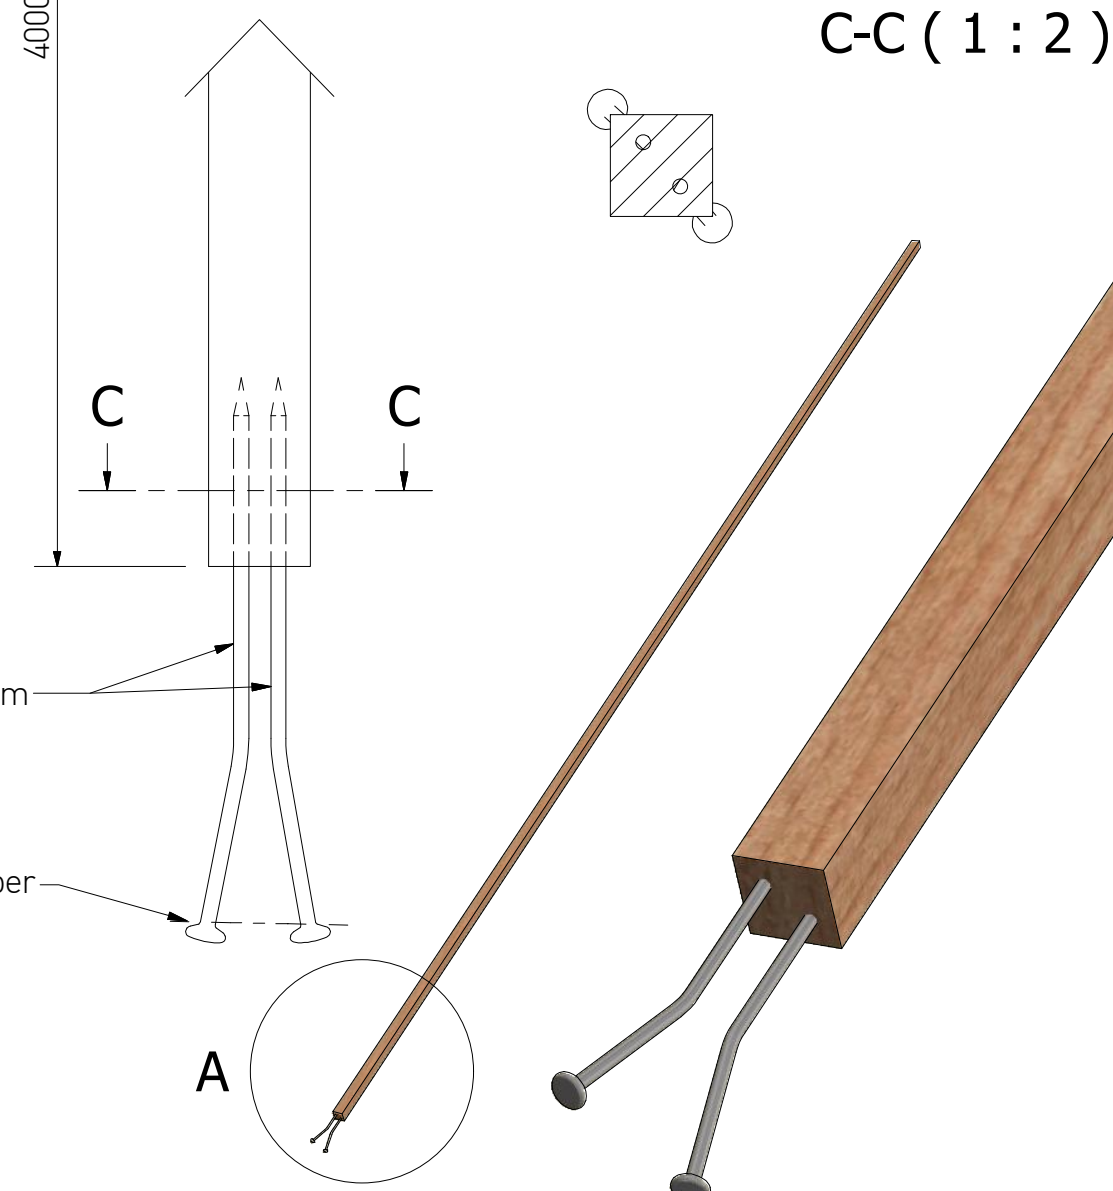

Perche en tube creux ALU
25x25x2mm

Perche section bois
tasseau 27x27mm

6 5 4 3 2 1

6 5 4 3 2 1

D
C
B
A

D
C
B
A