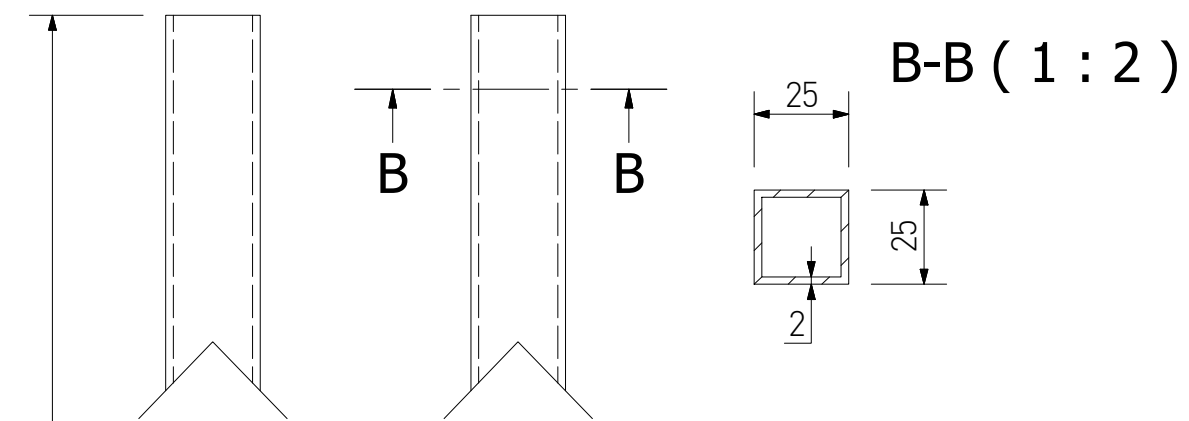

Perche en tube creux ALU
25x25x2mm

Perche section bois
tasseau 27x27mm

6 5 4 3 2 1

6 5 4 3 2 1

D
C
B
A

D
C
B
A