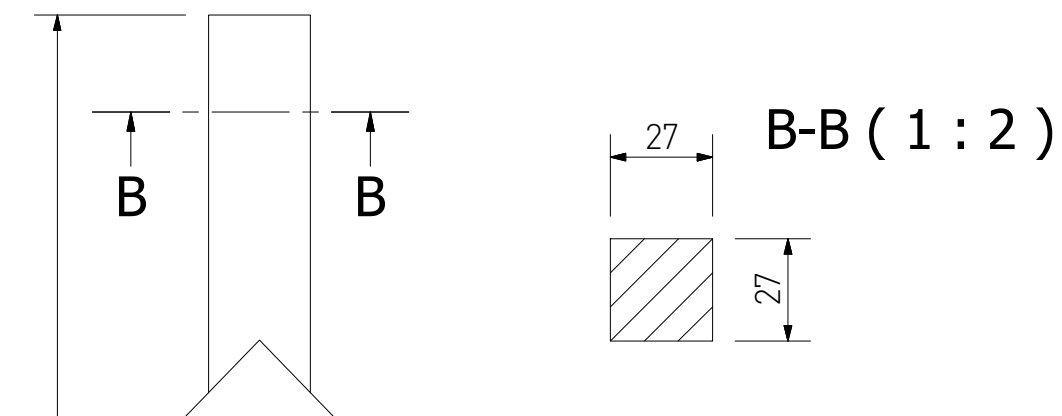

Perche en tube creux ALU
25x25x2mm

Perche section bois
tasseau 27x27mm

6 5 4 3 2 1

6 5 4 3 2 1

D
C
B
A

D
C
B
A