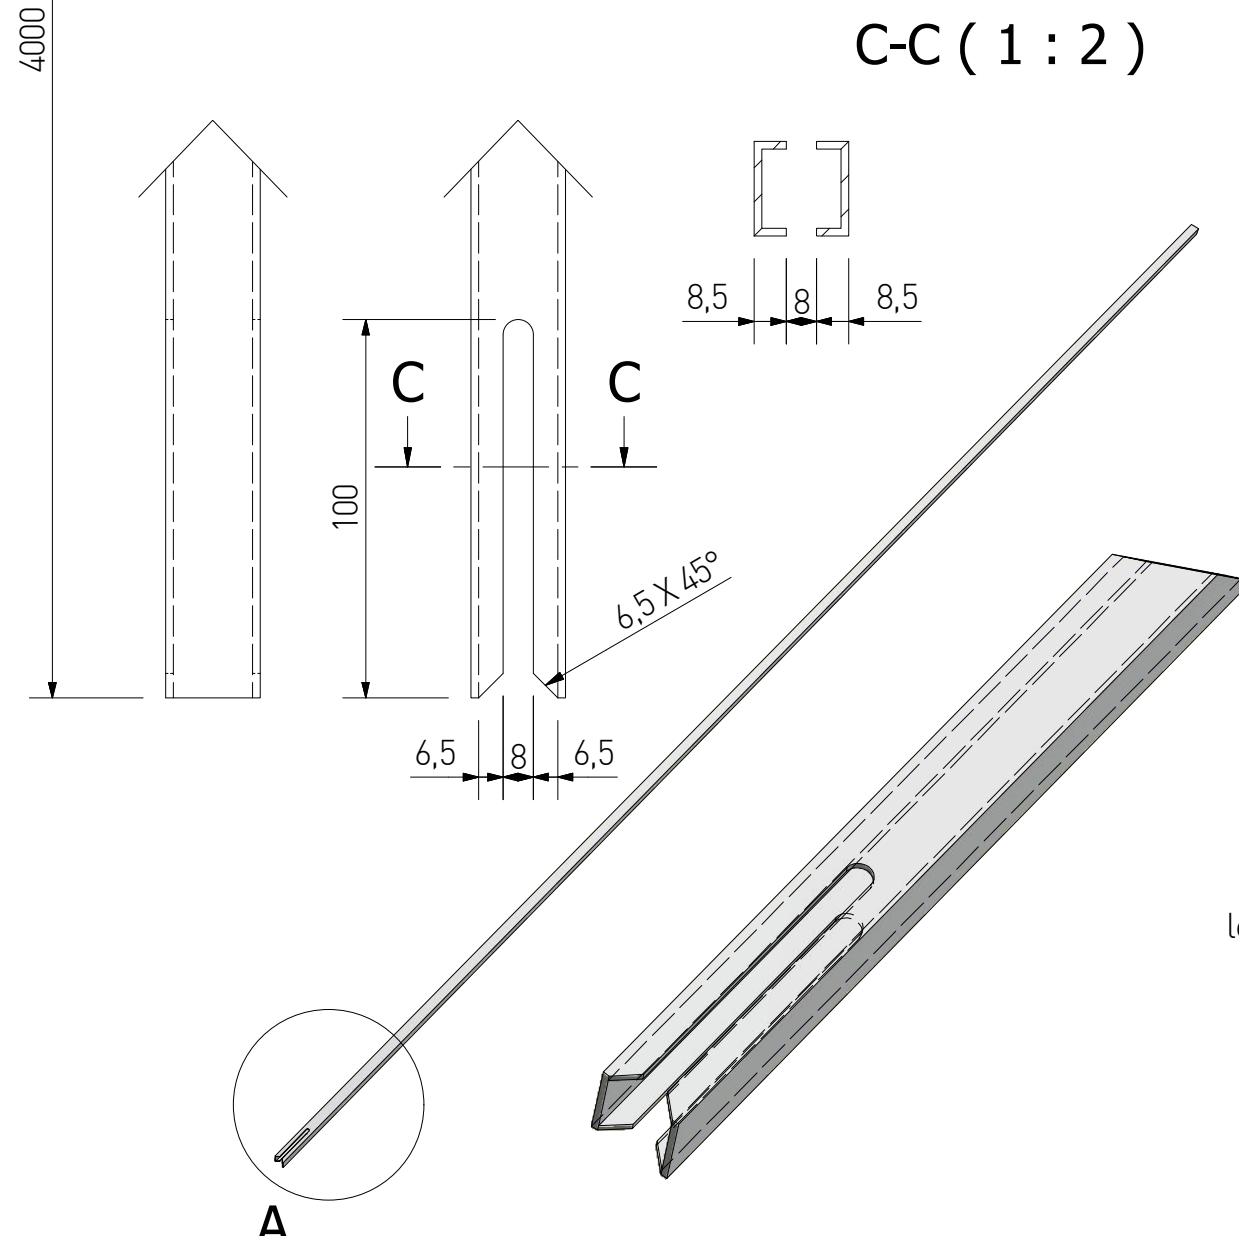

Perche en tube creux ALU
25x25x2mm

Perche section bois
tasseau 27x27mm

6 5 4 3 2 1

6 5 4 3 2 1

D
C
B
A

D
C
B
A